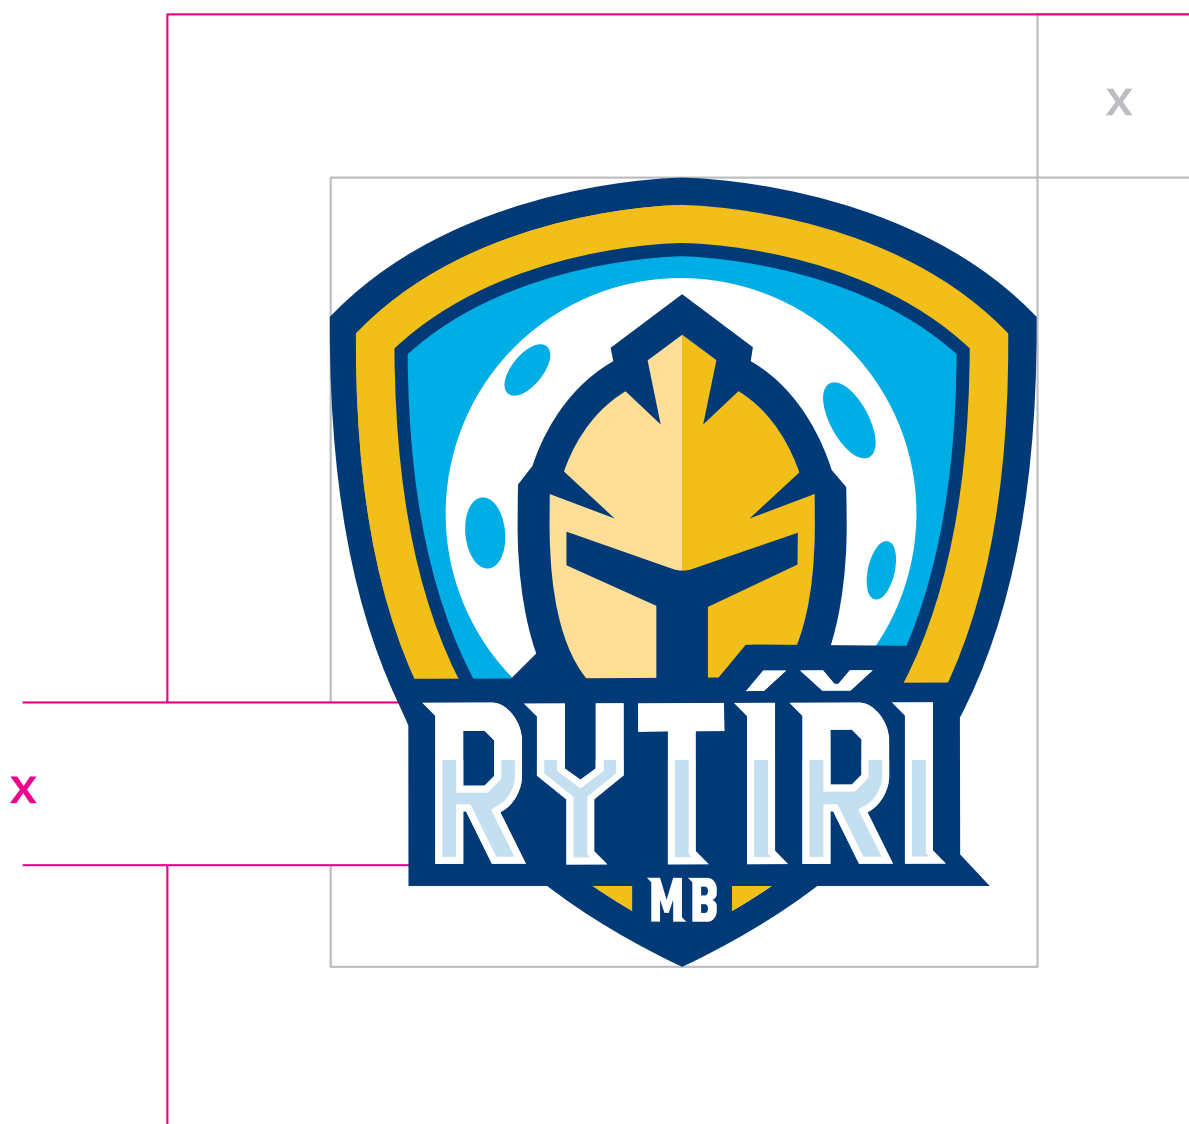

## 2.4. Ochranná zóna

Aby si logo zachovalo svou vizuální sílu, čitelnost a působivost, je nezbytné kolem něj ponechat dostatečný volný prostor – tzv. **ochrannou zónu**. Tento prostor zabraňuje tomu, aby do okolí loga zasahovaly jiné grafické prvky, texty nebo okraje layoutu, které by narušily jeho čitelnost a estetickou integritu.